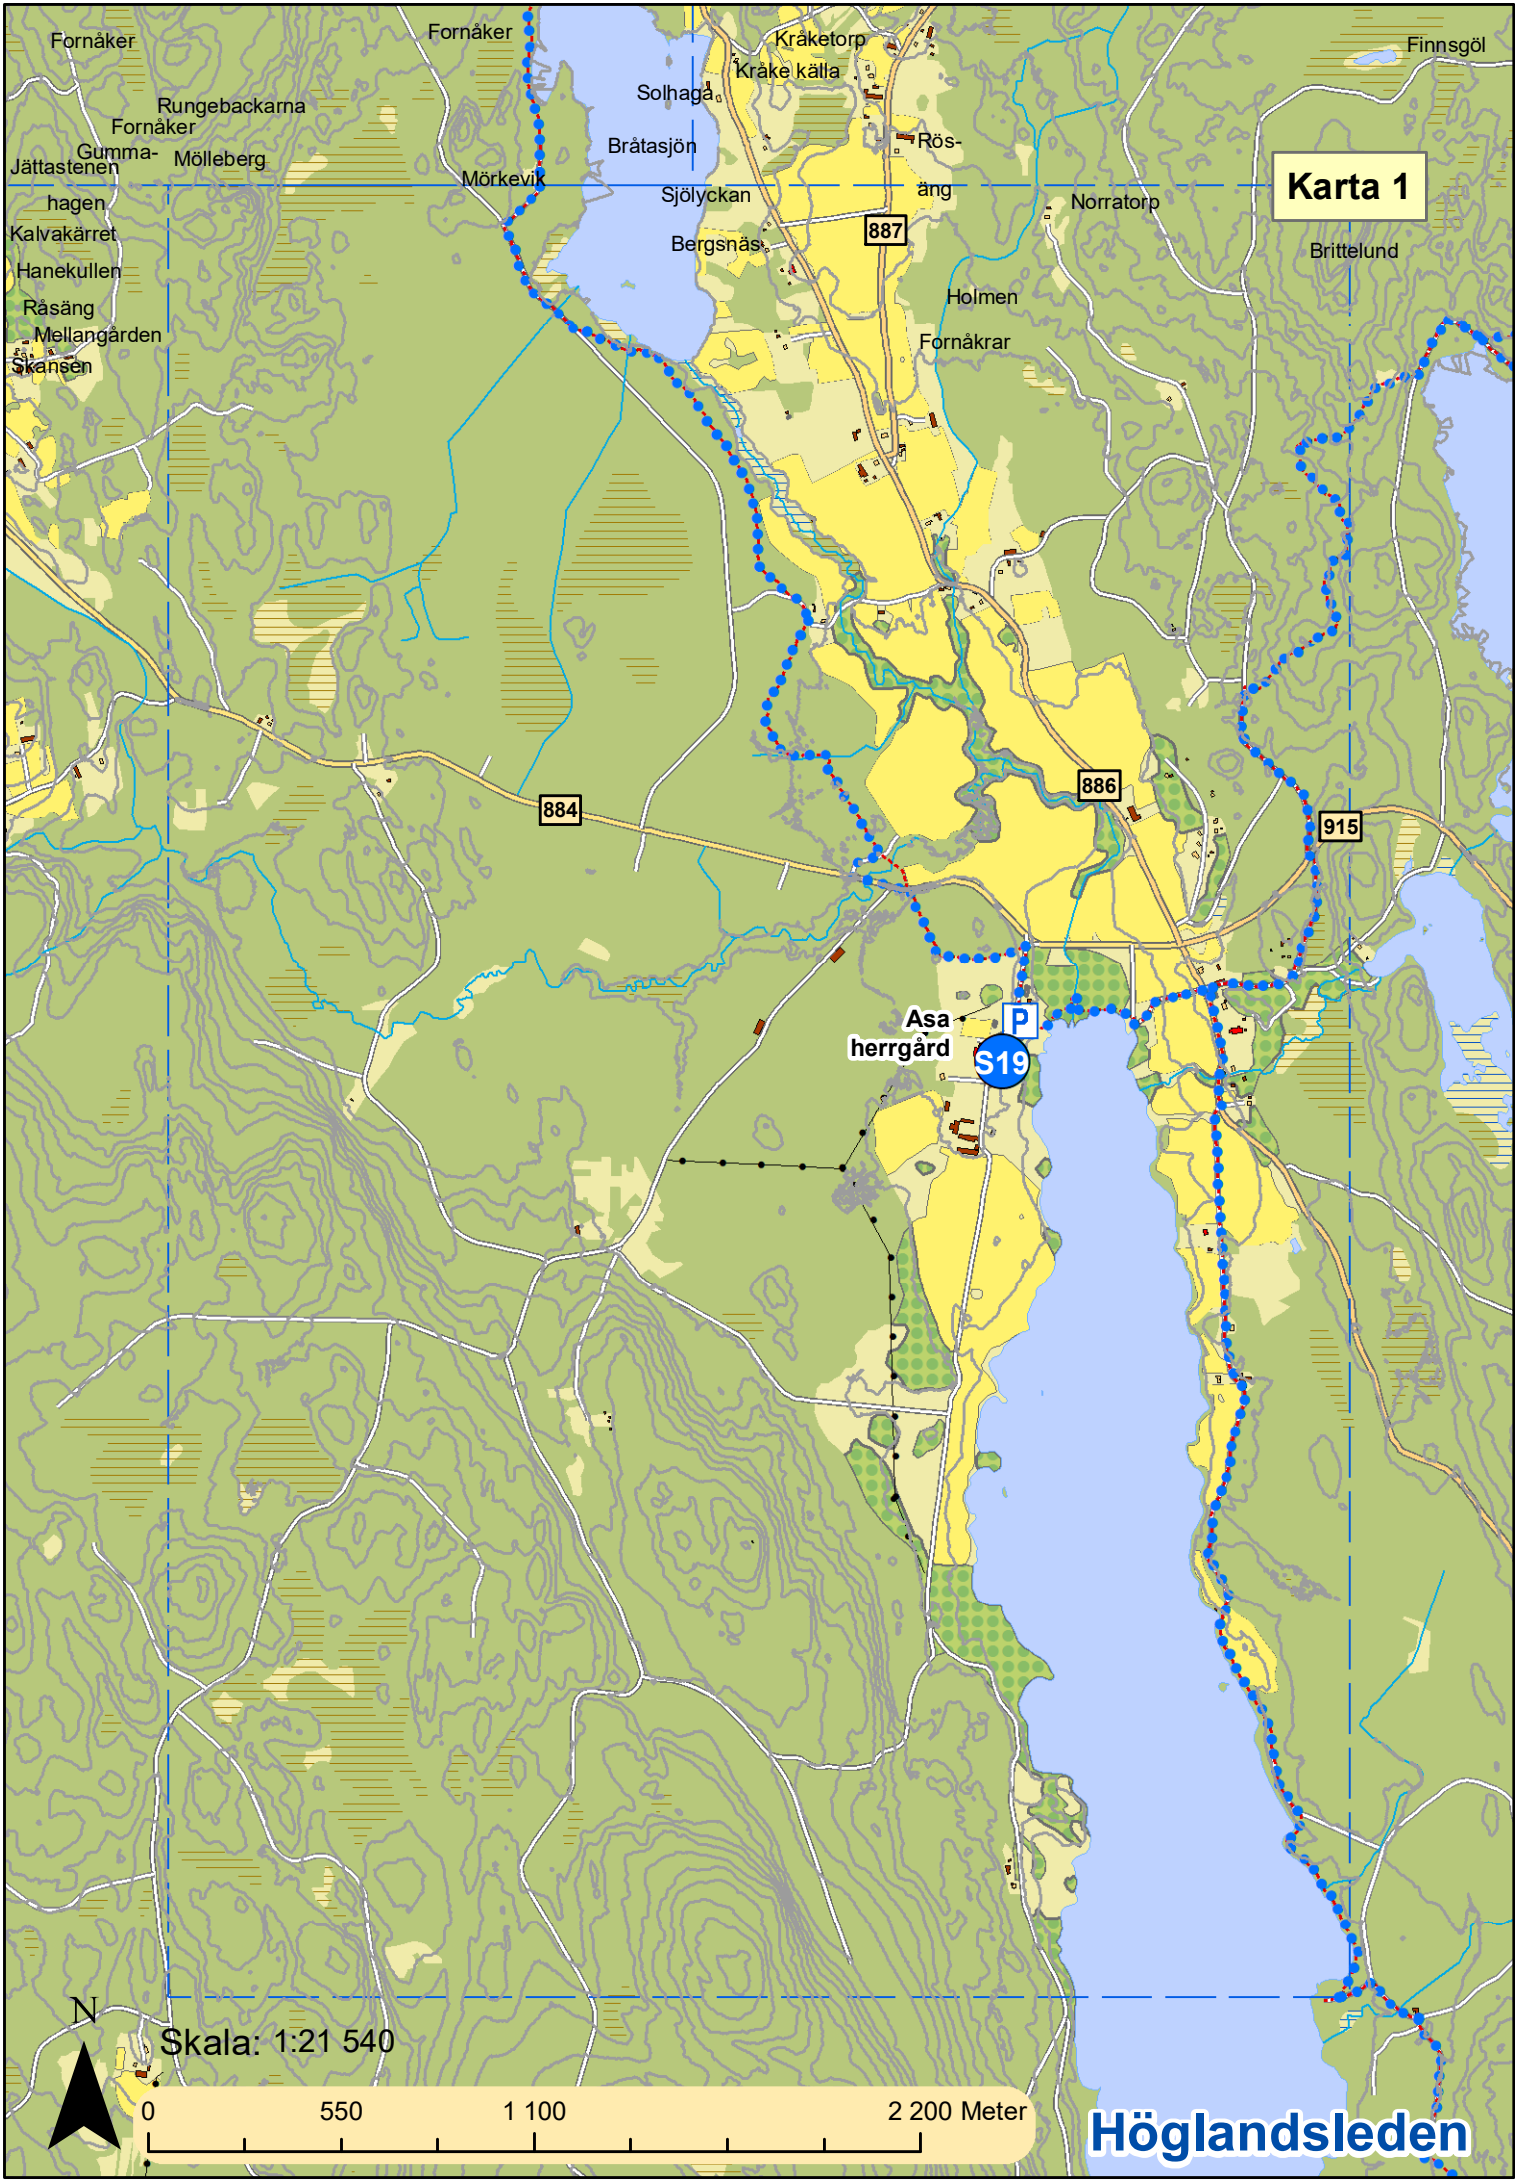

Karta 1

Skala: 1:21 540

0 550 1 100 2 200 Meter

Högländsleden